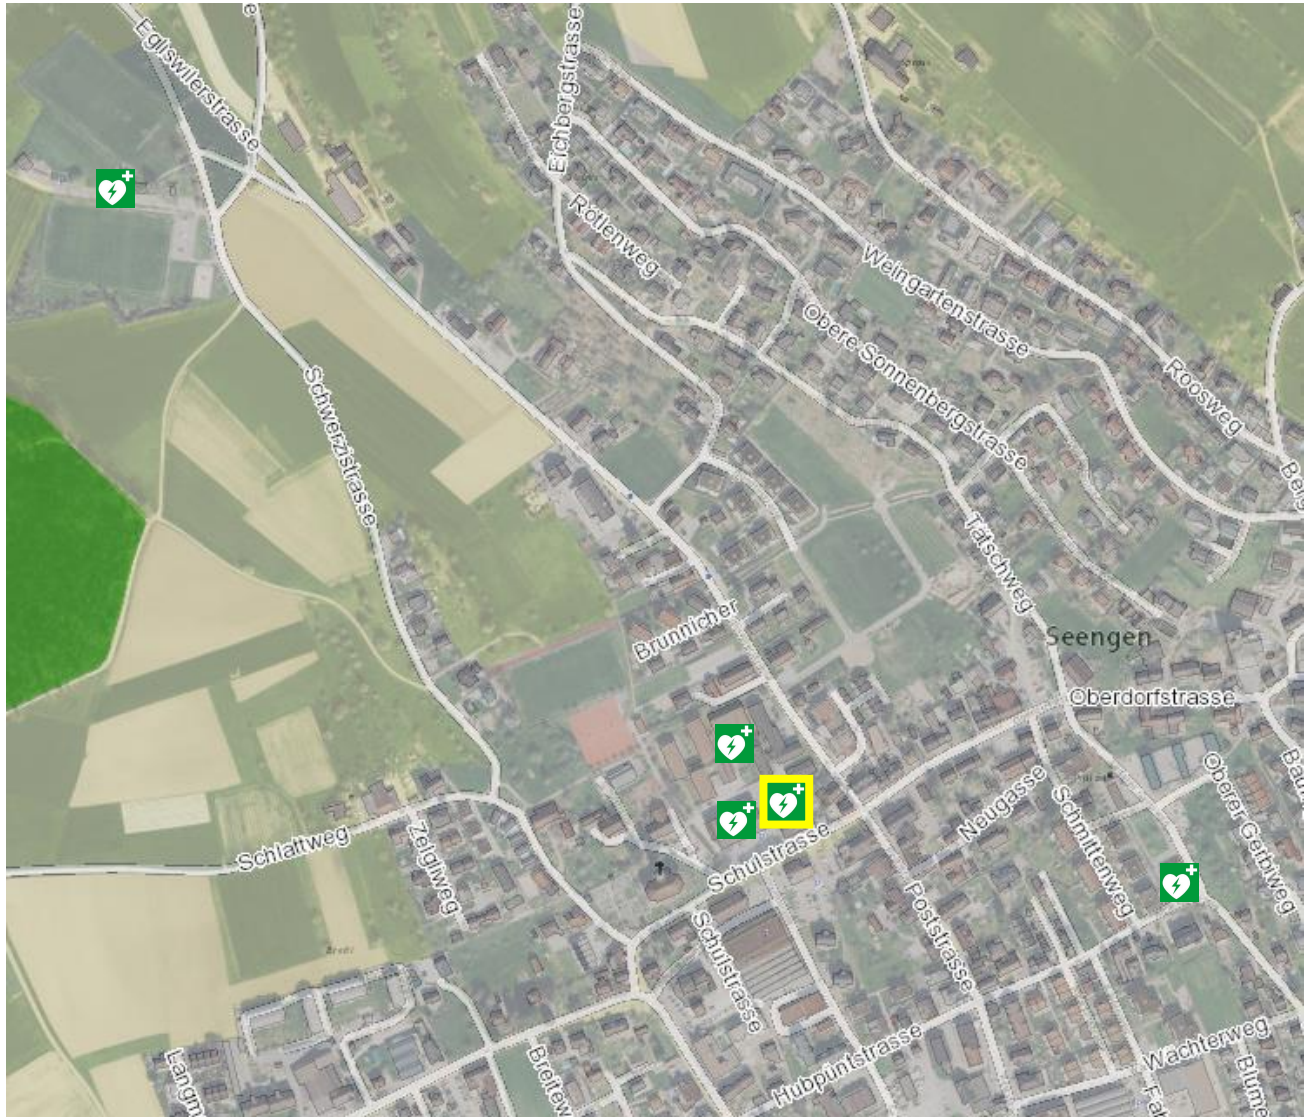

Standorte **A**utomatisierte **E**xterne **D**efibrillatoren

(Abkürzung: AED, auch „Defi“ genannt)

Standorte

- Schulhaus Nr. 1 (Fassade zur Schulstrasse) → 24h zugänglich
- Schulhaus Nr. 2 / Mehrzweckhalle (Foyer)
- Schulhaus Nr. 4 (Doppeltturnhalle EG / Galerie)
- Fussballplatz (Schiedsrichter-Garderobe)
- Gemeindehaus (Erdgeschoss)